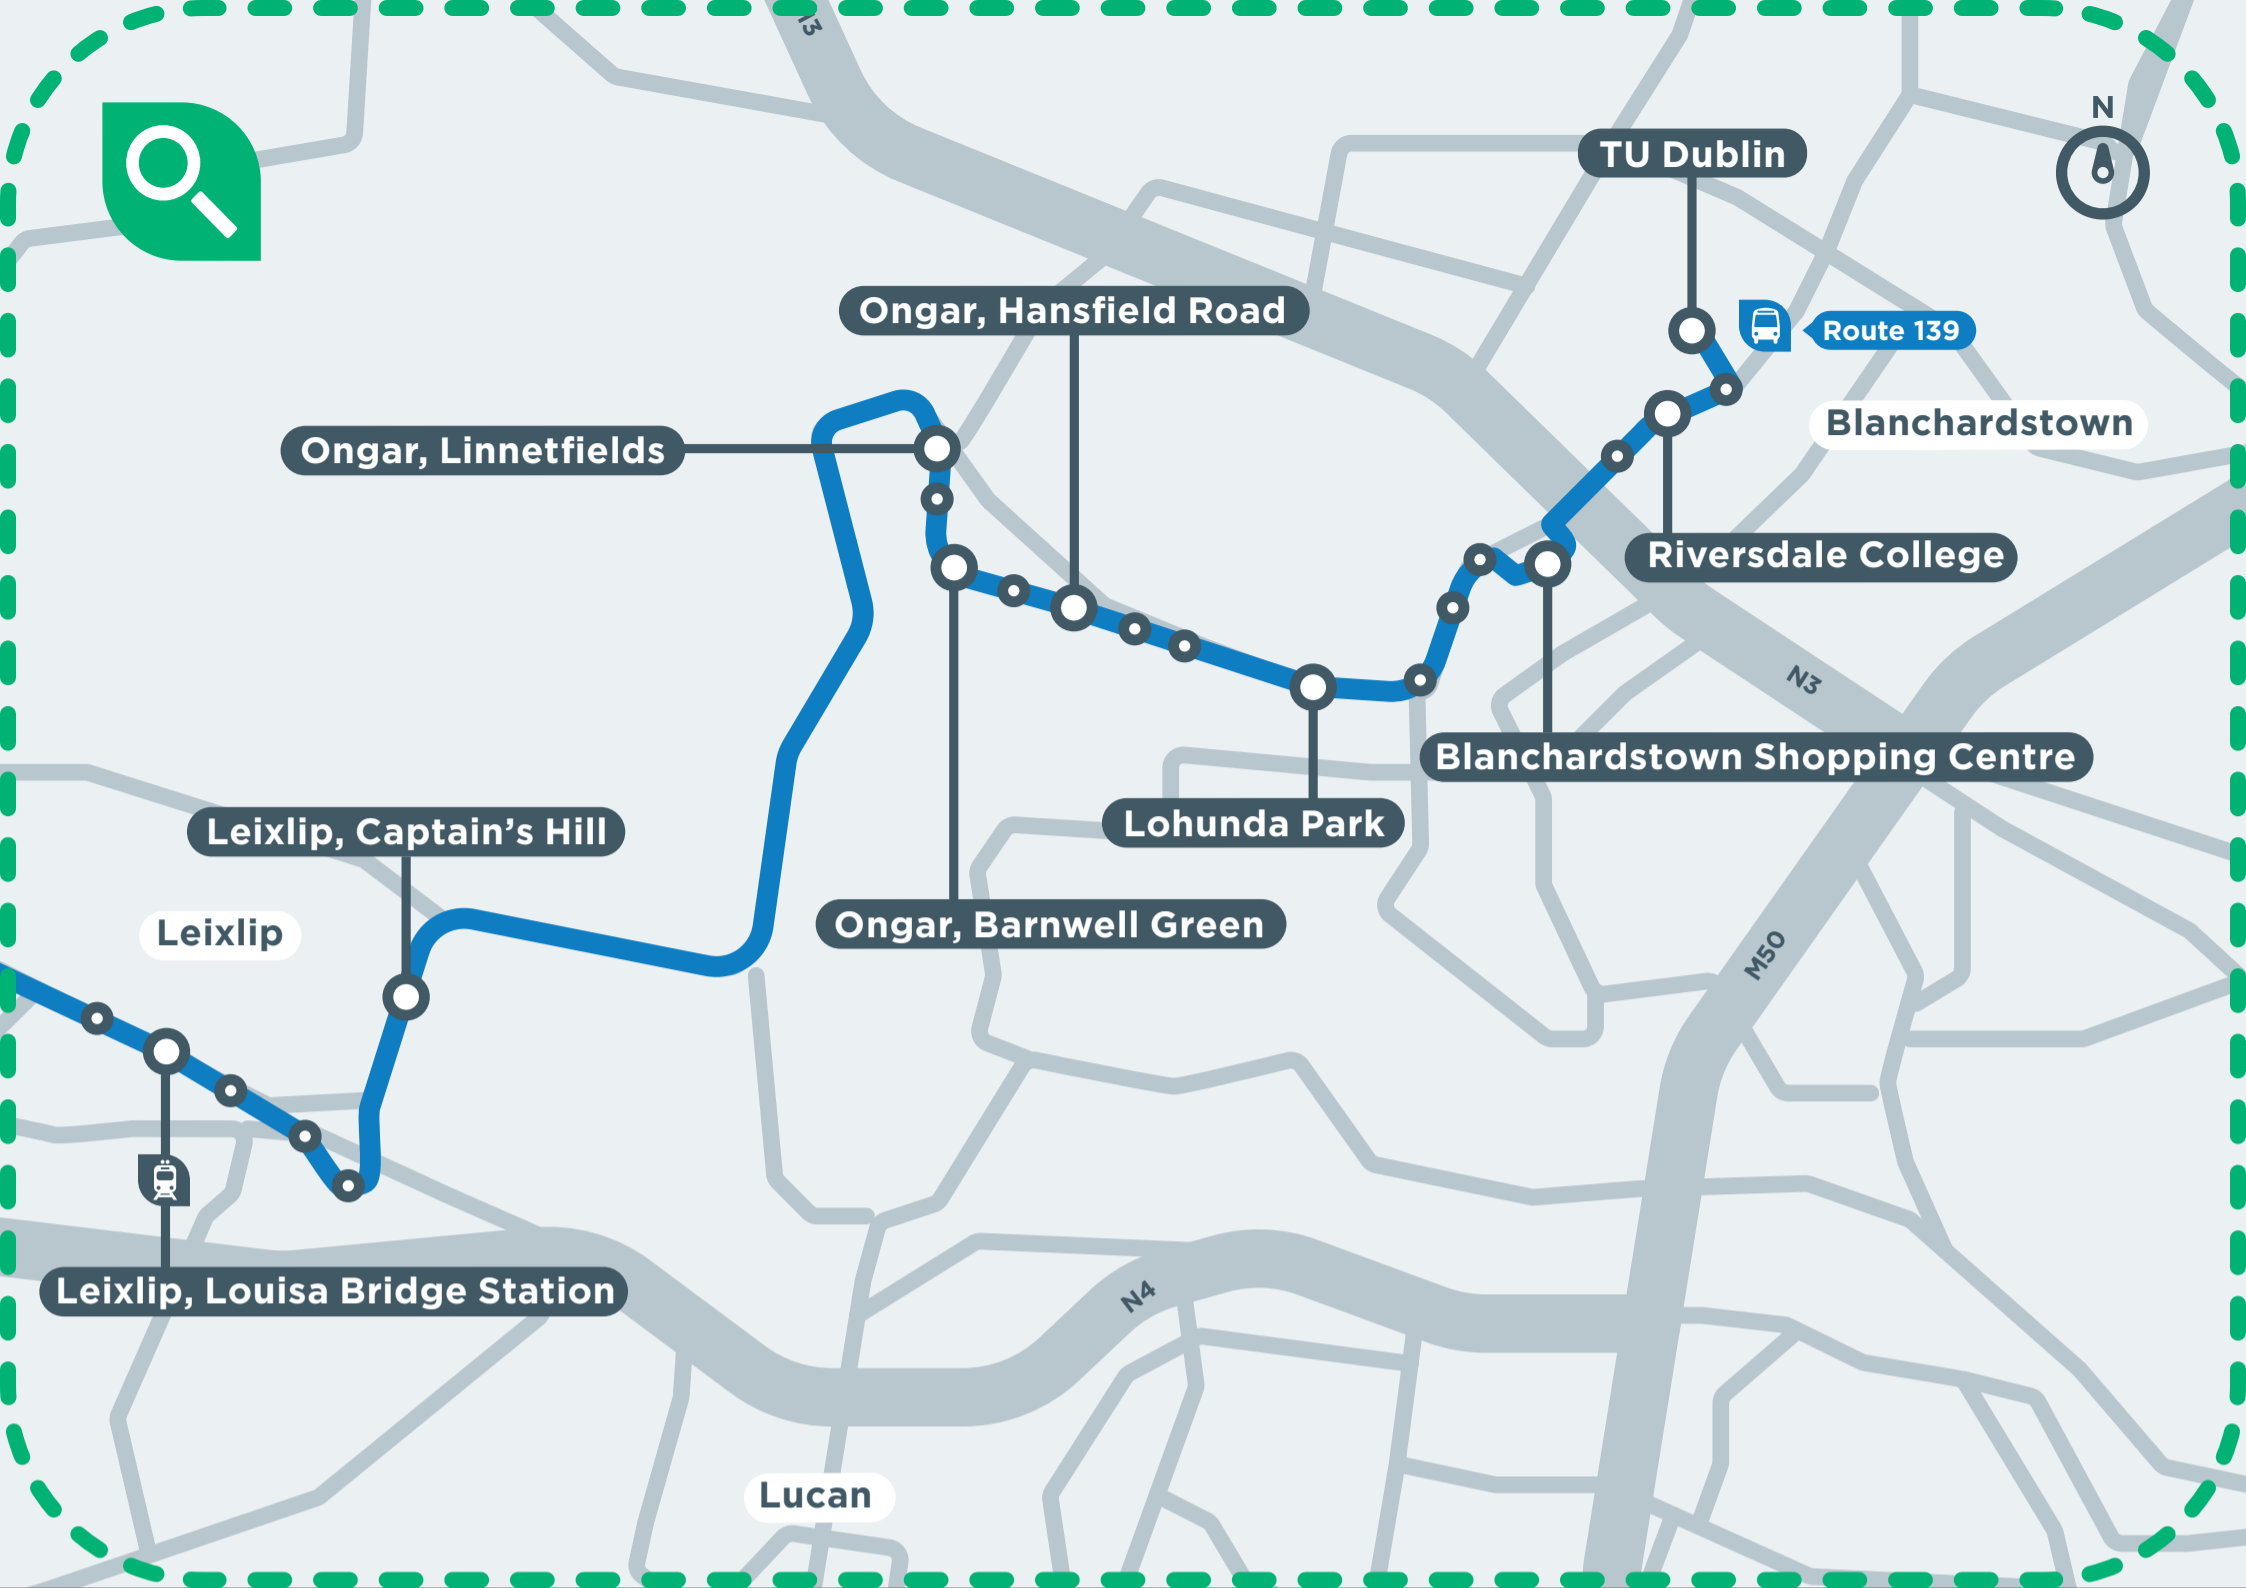

Ballinagee

Ballysmuttan

Blessington

Mullacash

Town	Stop	Satharn Saturday																	
Blanchardstown	TU Dublin	05:45	06:45	08:00	09:00	10:00	11:00	12:00	13:00	14:00	15:00	16:00	17:00	18:00	19:00	20:00	21:00	22:00	23:00
	Corduff Park	05:46	06:46	08:01	09:01	10:01	11:01	12:01	13:01	14:01	15:01	16:01	17:01	18:01	19:01	20:01	21:01	22:01	23:01
	Park View	05:47	06:47	08:02	09:02	10:02	11:02	12:02	13:02	14:02	15:02	16:02	17:02	18:02	19:02	20:02	21:02	22:02	23:02
	Blanchardstown SC	05:50	06:50	08:05	09:05	10:05	11:05	12:05	13:05	14:05	15:05	16:05	17:05	18:05	19:05	20:05	21:05	22:05	23:05
	Millennium Park	05:51	06:51	08:06	09:06	10:06	11:06	12:06	13:06	14:06	15:06	16:06	17:06	18:06	19:06	20:06	21:06	22:06	23:06
	Mountview Road	05:52	06:52	08:07	09:07	10:07	11:07	12:07	13:07	14:07	15:07	16:07	17:07	18:07	19:07	20:07	21:07	22:07	23:07
	Lohunda Road	05:53	06:53	08:08	09:08	10:08	11:08	12:08	13:08	14:08	15:08	16:08	17:08	18:08	19:08	20:08	21:08	22:08	23:08
	Lohunda Park	05:53	06:53	08:08	09:08	10:08	11:08	12:08	13:08	14:08	15:08	16:08	17:08	18:08	19:08	20:08	21:08	22:08	23:08
	Clonsilla Link Road	05:54	06:54	08:09	09:09	10:09	11:09	12:09	13:09	14:09	15:09	16:09	17:09	18:09	19:09	20:09	21:09	22:09	23:09
	Stonebridge Road	05:54	06:54	08:09	09:09	10:09	11:09	12:09	13:09	14:09	15:09	16:09	17:09	18:09	19:09	20:09	21:09	22:09	23:09
Allendale Close	05:55	06:55	08:10	09:10	10:10	11:10	12:10	13:10	14:10	15:10	16:10	17:10	18:10	19:10	20:10	21:10	22:10	23:10	
Ongar	Hansfield Road	05:56	06:56	08:11	09:11	10:11	11:11	12:11	13:11	14:11	15:11	16:11	17:11	18:11	19:11	20:11	21:11	22:11	23:11
	Delhurst	05:57	06:57	08:12	09:12	10:12	11:12	12:12	13:12	14:12	15:12	16:12	17:12	18:12	19:12	20:12	21:12	22:12	23:12
	Barnwell Green	05:58	06:58	08:13	09:13	10:13	11:13	12:13	13:13	14:13	15:13	16:13	17:13	18:13	19:13	20:13	21:13	22:13	23:13
	Ongar Square	05:59	06:59	08:14	09:14	10:14	11:14	12:14	13:14	14:14	15:14	16:14	17:14	18:14	19:14	20:14	21:14	22:14	23:14
	Linnetfields	06:00	07:00	08:15	09:15	10:15	11:15	12:15	13:15	14:15	15:15	16:15	17:15	18:15	19:15	20:15	21:15	22:15	23:15
Leixlip	Captain's Hill	06:10	07:10	08:25	09:25	10:25	11:25	12:25	13:25	14:25	15:25	16:25	17:25	18:25	19:25	20:25	21:25	22:25	23:25
	Riverdale	06:11	07:11	08:26	09:26	10:26	11:26	12:26	13:26	14:26	15:26	16:26	17:26	18:26	19:26	20:26	21:26	22:26	23:26
	Leixlip Main St	06:13	07:13	08:28	09:28	10:28	11:28	12:28	13:28	14:28	15:28	16:28	17:28	18:28	19:28	20:28	21:28	22:28	23:28
	Our Lady's Nativity	06:14	07:14	08:29	09:29	10:29	11:30	12:30	13:30	14:30	15:30	16:30	17:29	18:29	19:29	20:29	21:29	22:29	23:29
	Ryevale Lawns	06:15	07:15	08:30	09:30	10:30	11:31	12:31	13:31	14:31	15:31	16:31	17:30	18:30	19:30	20:30	21:30	22:30	23:30
	Green Lane	06:16	07:16	08:31	09:31	10:31	11:32	12:32	13:32	14:32	15:32	16:32	17:31	18:31	19:31	20:31	21:31	22:31	23:31
	Louisa Bridge Station	06:17	07:17	08:32	09:32	10:33	11:34	12:34	13:34	14:34	15:34	16:34	17:33	18:33	19:32	20:32	21:32	22:32	23:32
	Intel East	06:18	07:18	08:33	09:33	10:35	11:36	12:36	13:36	14:36	15:36	16:36	17:35	18:35	19:33	20:33	21:33	22:33	23:33
	Intel Main Entrance	06:19	07:19	08:34	09:34	10:37	11:38	12:38	13:38	14:38	15:38	16:38	17:37	18:37	19:34	20:34	21:34	22:34	23:34
Intel West	06:20	07:20	08:35	09:35	10:39	11:40	12:40	13:40	14:40	15:40	16:40	17:39	18:39	19:35	20:35	21:35	22:35	23:35	
Maynooth	Carton House	06:22	07:22	08:37	09:37	10:41	11:42	12:42	13:42	14:42	15:42	16:42	17:41	18:41	19:37	20:37	21:37	22:37	23:37
	Carton Grove	06:23	07:23	08:38	09:38	10:42	11:44	12:44	13:44	14:44	15:44	16:44	17:42	18:42	19:38	20:38	21:38	22:38	23:38
	Maynooth SC	06:24	07:24	08:39	09:39	10:43	11:46	12:46	13:46	14:46	15:46	16:46	17:43	18:43	19:39	20:39	21:39	22:39	23:39
	Maynooth	06:25	07:25	08:40	09:40	10:45	11:50	12:50	13:50	14:50	15:50	16:50	17:45	18:45	19:40	20:40	21:40	22:40	23:40
	Newtown Grove	06:27	07:27	08:42	09:42	10:47	11:52	12:52	13:52	14:52	15:52	16:52	17:47	18:47	19:42	20:42	21:42	22:42	23:42
	Castle Dawson	06:28	07:28	08:43	09:43	10:48	11:53	12:53	13:53	14:53	15:53	16:53	17:48	18:48	19:43	20:43	21:43	22:43	23:43
	Maynooth Town FC	06:29	07:29	08:44	09:44	10:49	11:54	12:54	13:54	14:54	15:54	16:54	17:49	18:49	19:44	20:44	21:44	22:44	23:44
Rathcoffey	Rathcoffey	06:35	07:35	08:50	09:50	10:55	12:00	13:00	14:00	15:00	16:00	17:00	17:55	18:55	19:50	20:50	21:50	22:50	23:50
Clane	Aughamore	06:39	07:39	08:54	09:54	10:59	12:04	13:04	14:04	15:04	16:04	17:04	17:59	18:59	19:54	20:54	21:54	22:54	23:54
	Hillview Heights	06:40	07:40	08:55	09:55	11:00	12:05	13:05	14:05	15:05	16:05	17:05	18:00	19:00	19:55	20:55	21:55	22:55	23:55
	College Road	06:41	07:41	08:56	09:56	11:01	12:06	13:06	14:06	15:06	16:06	17:06	18:01	19:01	19:56	20:56	21:56	22:56	23:56
	Clane Main Street	06:43	07:43	08:58	09:58	11:02	12:08	13:08	14:08	15:08	16:08	17:08	18:02	19:02	19:58	20:58	21:58	22:58	23:58
Sallins	St Brigids Terrace	06:49	07:49	09:04	10:04	11:08	12:14	13:14	14:14	15:14	16:14	17:14	18:08	19:08	20:04	21:04	22:04	23:04	00:04
	Sallins Post Office	06:50	07:50	09:05	10:05	11:10	12:20	13:20	14:20	15:20	16:20	17:20	18:10	19:10	20:05	21:05	22:05	23:05	00:05
	Sallins Station	06:51	07:51	09:06	10:06	11:11	12:21	13:21	14:21	15:21	16:21	17:21	18:11	19:11	20:06	21:06	22:06	23:06	00:06
	Old Bridge Sallins	06:52	07:52	09:07	10:07	11:12	12:22	13:22	14:22	15:22	16:22	17:22	18:12	19:12	20:07	21:07	22:07	23:07	00:07
	Sallins Roundabout	06:53	07:53	09:08	10:08	11:13	12:23	13:23	14:23	15:23	16:23	17:23	18:13	19:13	20:08	21:08	22:08	23:08	00:08
Naas	Morrell Park	06:54	07:54	09:09	10:09	11:14	12:24	13:24	14:24	15:24	16:24	17:24	18:14	19:14	20:09	21:09	22:09	23:09	00:09
	Oldtown Rise	06:55	07:55	09:10	10:10	11:15	12:25	13:25	14:25	15:25	16:25	17:25	18:15	19:15	20:10	21:10	22:10	23:10	00:10
	Monread Avenue	06:56	07:56	09:11	10:11	11:17	12:27	13:27	14:27	15:27	16:27	17:27	18:17	19:17	20:11	21:11	22:11	23:11	00:11
	Our Lady St David	06:57	07:57	09:12	10:12	11:20	12:30	13:30	14:30	15:30	16:30	17:30	18:20	19:20	20:12	21:12	22:12	23:12	00:12
	Naas	07:00	08:00	09:15	10:15	11:25	12:35	13:35	14:35	15:35	16:35	17:35	18:25	19:25	20:15	21:15	22:15	23:15	00:15
	Naas Hospital	07:10	08:10	09:25	10:25	11:35	12:45	13:45	14:45	15:45	16:45	17:45	18:35	19:35	20:25	21:25	22:25	23:25	00:25